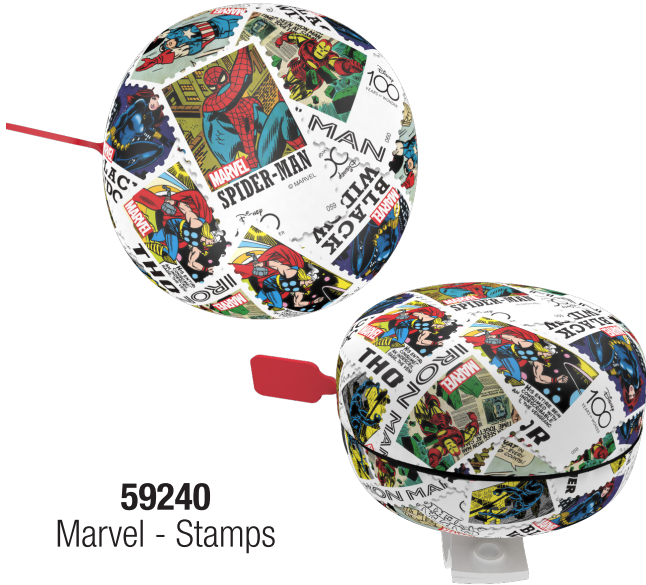

**59193**  
MARVEL  
STAMPS

**59192**  
SPIDER-MAN  
BEYOND AMAZING

size  
**31"**

**WOODEN SKATEBOARDS**  
CHILDREN / ADULT

# Disney 100

**59196**  
MINNIE  
CLASSIC PATTERN

**59194**  
GROGU

**59197**  
MINNIE  
AMAZING STICKER

**59195**  
THE MANDALORIAN

**59199**  
STITCH  
WILD ONE

# Disney 100

**59240**  
Marvel - Stamps

**59242**  
Spider-Man  
- pattern

**59047**  
Boba Fett

**59244**  
The-Mandalorian  
- GROGU

**59245**  
Stitch!

# Disney 100

**59234**  
Minnie - Classic

**59237**  
Mickey - Steamboat

**59241**  
Marvel - HOLO

**59048**  
Mickey - Sketch!

**59238**  
Minnie - Sketch!

**RETRO BELLS**  
CHILDREN / ADULT

Disney  
100